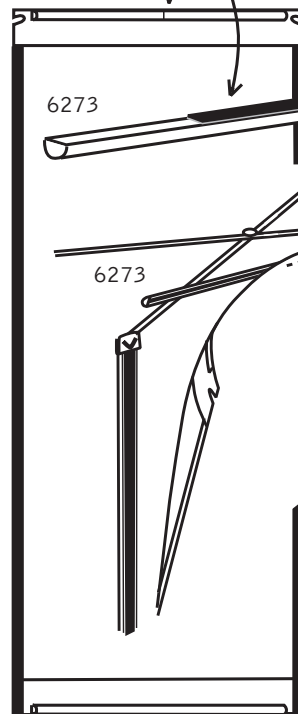

instructions

Network - mounting kit

NW-C

6285

6285

6240

680 mm

NW-S

6284

6284

6240

6273

6271

733 mm

NW End Panel

6286

6240

660 mm